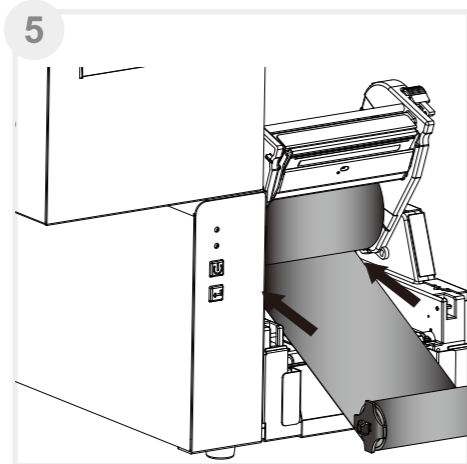

Godex Europe
 infoGE@godexintl.com
 +49-2193-53396-0

GoDEX科诚官方公众号

视频教程
电脑课室人
<http://youku.com/godexprinter>

3

4

5