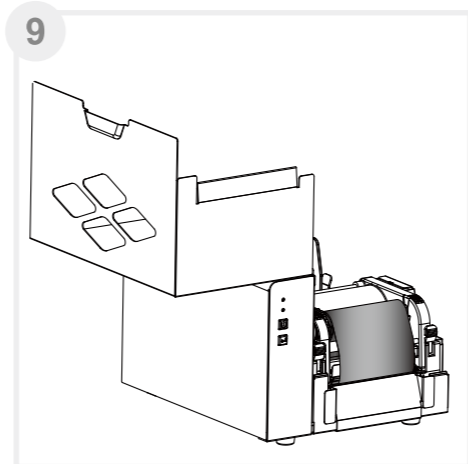

Godex Europe
 infoGE@godexintl.com
 +49-2193-53396-0

GoDEX科诚官方公众号

视频教程
电脑课室人
<http://youku.com/godexprinter>

3

4

5