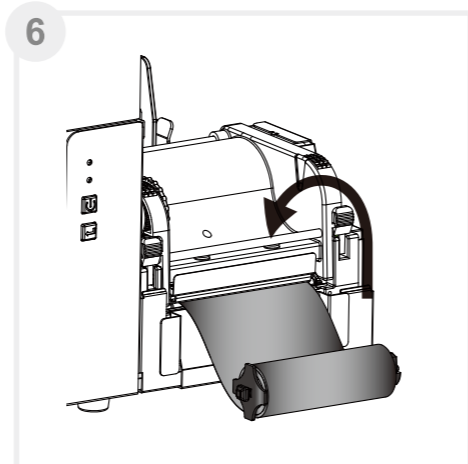

Godex Europe
 infoGE@godexintl.com
 +49-2193-53396-0

GoDEX科诚官方公众号

视频教程
电脑课室人
<http://youku.com/godexprinter>

3

4

5