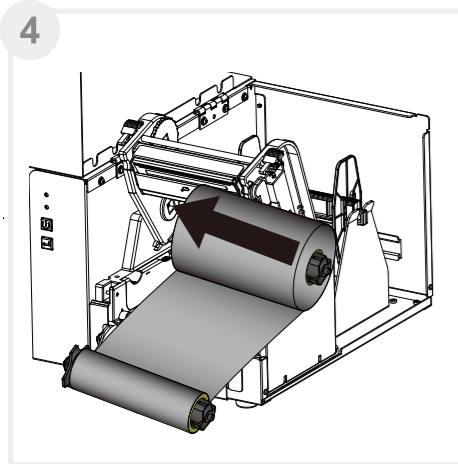

Godex Europe
 infoGE@godexintl.com
 +49-2193-53396-0

GoDEX科诚官方公众号

视频教程
电脑课室人
<http://youku.com/godexprinter>

3

4

5