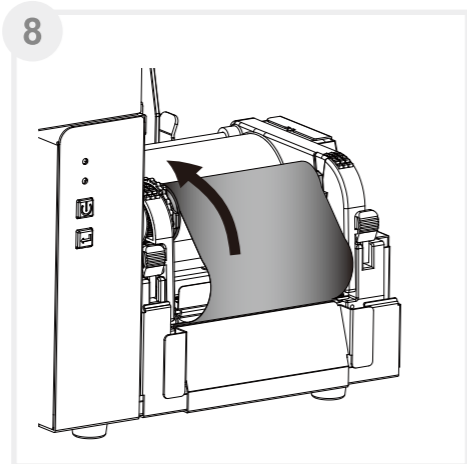

Godex Europe
 infoGE@godexintl.com
 +49-2193-53396-0

GoDEX科诚官方公众号

视频教程
电脑课室人
<http://youku.com/godexprinter>

3

4

5