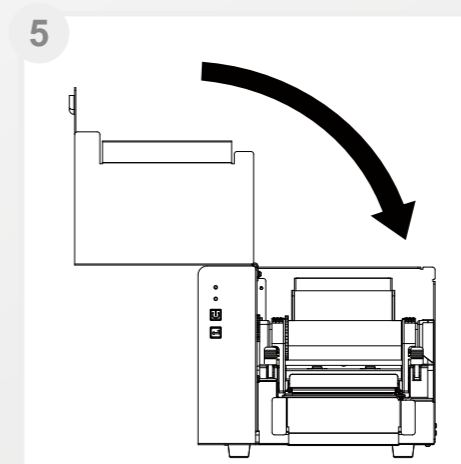

Godex Europe
 infoGE@godexintl.com
 +49-2193-53396-0

GoDEX科诚官方公众号

视频教程
电脑课室人
<http://youku.com/godexprinter>

3

4

5