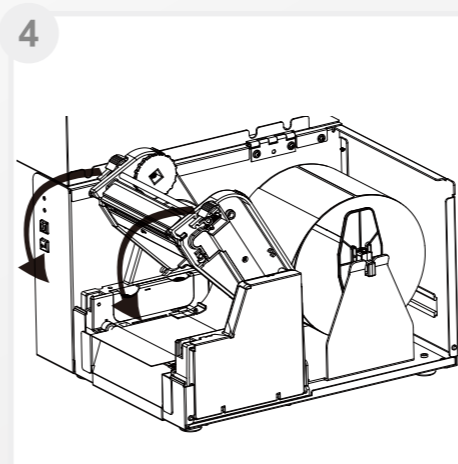

Godex Europe
 infoGE@godexintl.com
 +49-2193-53396-0

GoDEX科诚官方公众号

视频教程
电脑课室人
<http://youku.com/godexprinter>

3

4

5